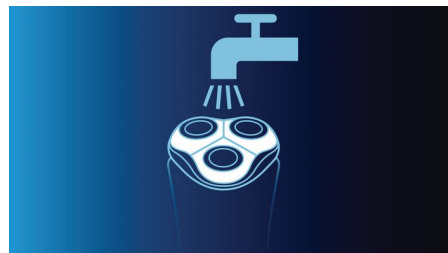

Volledig afspoelbaar scheerapparaat

Volledig afspoelbaar scheerapparaat met QuickRinse-systeem voor afspoelen in een handomdraai

Specificaties

Scheerresultaten

Scheersysteem: DualPrecision-werking, Super Lift & Cut

Volgt de contouren: Dynamic Contour Response

Gebruiksgemak

Scheertijd: 40+ minuten

Opladen: Oplaadbaar, Werking met snoer en snoerloos, Snelle oplaadtijd van 3 min. voor 1 scheerbeurt

Oplaadtijd: 8 uur

Scherm: 1 LED-lampje, Oplaadindicatie, Batterij bijna leeg-indicatie, Indicatie 'batterij opgeladen', Indicatie voor snel opladen

Schoonmaken: Volledig afspoelbaar scheerapparaat, Snel afspoelbare haarkamer

Ontwerp

Handvat: Ligt gemakkelijk in de hand, Rubberen greep

Afwerking: Gepolijste plastic behuizing, Decoratieve ring met lakafwerking

Kleur: Zwart en zilver

Accessoires

Onderhoud: Reinigingsborsteltje, Beschermkap

Vermogen

Batterijtype: Li-ion

Automatisch voltage: 100 - 240 V

Energieverbruik in stand-by: < 0,2 W

Maximaal energieverbruik: 5,4 W

Service

2 jaar garantie

Vervangend scheerhoofd: Elke 2 jaar vervangen met HQ8, Elk jaar vervangen met HQ8