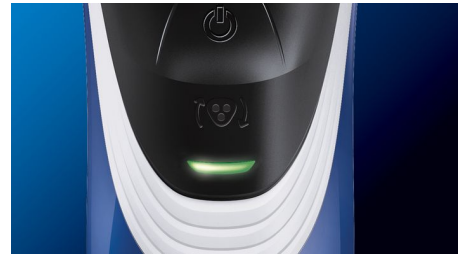

Tehokas virransyöttö

Voidaan käyttää johdollisena tai johdottomana

Täysin pestävä parranajokone

Ajopäät on helppo avata ja huuhdella juoksevalla vedellä.

LED-näyttö

Merkkivalot: akku täynnä, vähäinen lataus, lataa, vaihda ajopäät, pikalataus