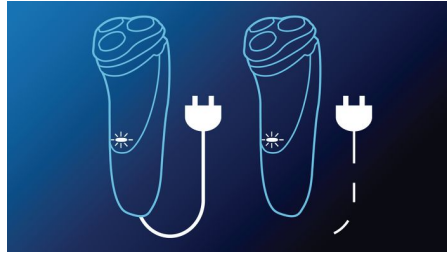

Tehokas virransyöttö

Voidaan käyttää johdollisena tai johdottomana