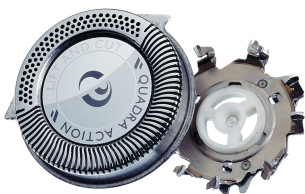

PHILIPS

scheerhoofden

Lift & Cut

3 scheerhoofden

HQ6/40

Altijd glad scheren

Vervang de scheerhoofden om de 2 jaar voor optimale resultaten

De mesjes van uw scheerapparaat leggen elk jaar maar liefst 49 keer de afstand naar de top van de Mount Everest af. Na zo'n lange tocht is zelfs het beste materiaal toe aan vervanging. Houd uw scheerapparaat in topconditie en vervang de scheerhoofden om de 2 jaar.

Comfortabel en nauwkeurig

- Super Lift & Cut-scheersysteem met dubbele mesjes

Scheert zelfs de kortste stoppelhaartjes

- Precisiescheersysteem