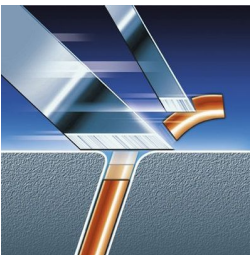

Rasatura perfetta, anche sul collo

- Azione Flex & Pivot per seguire tutte le curve

Rasatura veloce e impeccabile

- Testine Triple-Track per il 50% in più di rasatura

Comfort e precisione

- Tecnologia Super Lift & Cut

Rade anche i peli più corti

- Sistema Precision Cutting

Perfetta rifinitura di baffi e basette

- Regolabarba ruotante di precisione

In evidenza

Funzione flessibile e oscillante

Le tre testine si flettono in modo indipendente su un'unità di rasatura che oscilla in diverse posizioni. Questa combinazione unica assicura il contatto ottimale con la pelle nelle aree curve per raggiungere anche le aree più difficili del collo.

Testine di rasatura Triple Track

Le tre testine di rasatura Triple Track garantiscono una superficie di rasatura maggiore del 50% rispetto alle testine standard.

Tecnologia Super Lift & Cut

Sistema a doppia lama: la prima solleva il pelo, la seconda lo taglia più a fondo.

Sistema Precision Cutting

Le testine ultrasottili dotate di microfessure per la rasatura dei peli più lunghi e di fori che catturano anche i peli più corti.

Regolabarba ruotante di precisione

Tecnologia brevettata per la massima precisione e maneggevolezza. Ideale per rifinire e regolare baffi e basette.