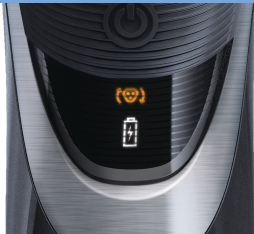

PHILIPS

elektrisch scheerapparaat
voor droog scheren

PowerTouch Pro

TripleTrack-mesjes

Bewegende scheerhoofden

Pt920/19

Een sneller en gladder scheerresultaat

Met het nieuwe Philips PowerTouch-systeem begint u de dag krachtig. PowerTouch biedt een langere scheerduur met de bewezen Triple Track-topprestaties en is volledig wasbaar. Hierdoor bent u 's ochtends snel klaar voor de start van uw dag.

De snelste start van de dag

- Meer dan 60 minuten draadloos scheren, 1 uur opladen
- Afspoelbaar scheerapparaat met QuickRinse-systeem

Een comfortabele, glatte scheerbeurt

- TripleTrack-scheerhoofden voor 50% meer scheeroppervlak
- DualPrecision scheert zelfs de kortste stoppelhaartjes
- Super Lift & Cut-systeem voor comfortabel scheren en een glad scheerresultaat
- SmartPivot blijft voortdurend in contact met de huid
- Dynamic Contour Response volgt de contouren van gezicht en hals
- De uitklaptrimmer is ideaal voor bakkebaarden en snorren

Dynamic Contour Response

Past zich automatisch aan elke ronding van uw gezicht en hals aan, voor een gladder resultaat

DualPrecision-werking

De DualPrecision-scheerhoofden hebben sleuven voor het scheren van normale haren en gaatjes voor de kortste stoppels

Volledig afspoelbaar scheerapparaat

Volledig afspoelbaar scheerapparaat met QuickRinse-systeem voor afspoelen in een handomdraai

SmartPivot

Houdt de 3 scheerhoofden dicht op uw huid voor een snelle scheerbeurt