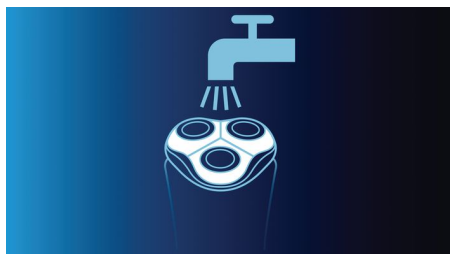

Volledig afspoelbaar scheerapparaat

Volledig afspoelbaar scheerapparaat met QuickRinse-systeem voor afspoelen in een handomdraai

SmartPivot

Houdt de 3 scheerhoofden dicht op uw huid voor een snelle scheerbeurt