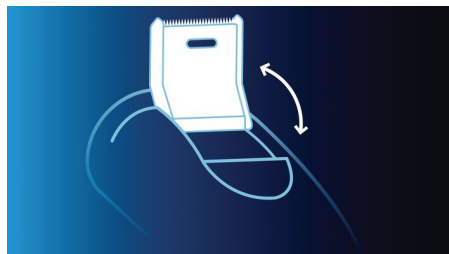

Uitklaptrimmer

De brede uitklaptrimmer is ideaal voor het trimmen van bakkebaarden en snor

Specificaties

Scheerresultaten

Scheersysteem: TripleTrack-scheersysteem,

DualPrecision-werking, Super Lift & Cut

Volgt de contouren: SmartPivot, Dynamic Contour Response

Stylen: Geïntegreerde uitklaptrimmer

Gebruiksgemak

Scheertijd: 60+ minuten

Opladen: Opladbaar, Werking met snoer en snoerloos, Snelle oplaadtijd van 3 min. voor 1 scheerbeurt

Oplaadtijd: 1 uur

Scherm: 2 LED-lampjes, Oplaadindicatie, Batterij bijna leeg-indicatie, Indicatie 'batterij opgeladen', Indicatie voor snel opladen

Schoonmaken: Volledig afspoelbaar scheerapparaat, Snel afspoelbare haarkamer

Ontwerp

Handvat: Ligt gemakkelijk in de hand, Geribbelde rubberen greep

Afwerking: Behuizing met lakafwerking, Geborsteld chromen decoratieve ring, Spiegelzwarte display

Kleur: Grijo-antraciet

Accessoires

Standaard: Oplader

Etui: Zacht opbergetui

Onderhoud: Reinigingsborsteltje, Beschermkap

Vermogen

Batterijtype: Li-ion

Automatisch voltage: 100 - 240 V

Energieverbruik in stand-by: < 0,2 W

Maximaal energieverbruik: 5,4 W

Service

2 jaar garantie

Vervangend scheerhoofd: Elke 2 jaar vervangen met HQ9