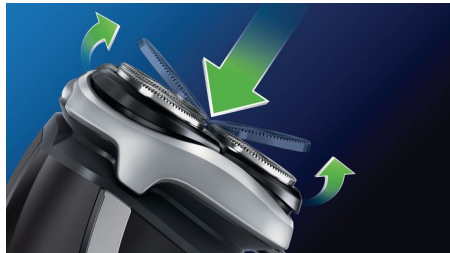

Flexibla rakhuvuden

De flexibla rakhuvudena håller rakytan i nära kontakt med huden och ger en snabb och effektiv rakning.