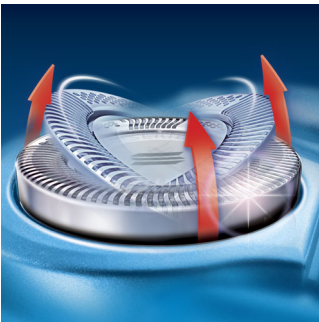

- Uitklaptrimmer met veermechanisme

Scheert zelfs de kortste stoppelhaartjes

- Precisiescheersysteem

Eenvoudig schoon te spoelen

- Afspoelbaar scheerapparaat

PHILIPS

Kenmerken

3D-contourvolgsysteem

Het 3D-contourvolgsysteem laat de scheerhoofden afzonderlijk van elkaar bewegen, zodat ze de contouren van uw gezicht en hals nauwkeurig volgen. Voor een perfect scheerresultaat, zelfs op moeilijk bereikbare plekken.

Afzonderlijke scheerhoofden

Plaats de haarscherpe scheermesjes van uw Philips-scheerapparaat dichter tegen uw huid voor een uitzonderlijk gladde scheerbeurt.

Precisiescheersysteem

Het Philips-scheerapparaat heeft ultradunne scheerhoofden met sleuven voor het scheren van lange haren en gaatjes voor de kortste stoppels.

Uitklaptrimmer met veermechanisme

De trimmer over de gehele breedte is ideaal voor het bijwerken van bakkebaarden en snor.

Super Lift & Cut-technologie

Het dubbel-messysteem van uw Philips-scheerapparaat: het eerste mes tilt de haartjes op, het tweede scheert de haartjes af en zorgt voor een aangename en gladde scheerbeurt.