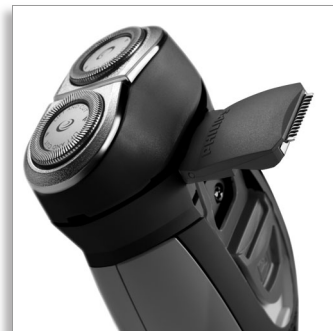

Philips 6000 series
Elektrisch scheerapparaat

Met precisiescheersysteem

HQ6075

Glad scheren

Scheert zelfs de kortste haartjes

Het Philips HQ6075/16-scheerapparaat met de geweldige vormgeving is speciaal ontwikkeld voor ultraglad scheren. De Super Lift & Cut-technologie garandeert in combinatie met het Reflex Action-contourvolgsysteem een ultraglad scheerresultaat.

Comfortabel en nauwkeurig

- Super Lift & Cut-scheersysteem met dubbele mesjes

Volgt alle contouren van uw gezicht en hals

- Afzonderlijke scheerhoofden
- 3D-contourvolgsysteem

Bijknippen van snor en bakkebaarden

Het 3D-contourvolgsysteem laat de scheerhoofden afzonderlijk van elkaar bewegen, zodat ze de contouren van uw gezicht en hals nauwkeurig volgen. Voor een perfect scheerresultaat, zelfs op moeilijk bereikbare plekken.

Uitklaptrimmer met veermechanisme

De trimmer over de gehele breedte is ideaal voor het bijwerken van bakkebaarden en snor.

Super Lift & Cut-technologie

Het dubbel-messysteem van uw Philips-scheerapparaat: het eerste mes tilt de haartjes op, het tweede scheert de haartjes af en zorgt voor een aangename en gladde scheerbeurt.