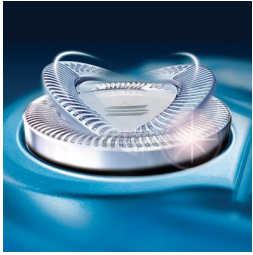

Glijdt soepel over uw huid

- Comfortabele scheerhoofden

Comfortabel en nauwkeurig

- SensoTouch-scheerapparaten met Super Lift&Cut-beweging
- StaySharp-staal voor een comfortabel, glad scheerresultaat

Bijknippen van snor en bakkebaarden

- Uitklaptrimmer met veermechanisme

Kenmerken

Comfortabele scheerhoofden

Het huidvriendelijke profiel zorgt ervoor dat het apparaat soepel over uw huid glijdt voor een comfortabel scheerresultaat.

Uitklaptrimmer

DualPrecision-werking

Ultradunne scheerhoofden met sleuven voor het scheren van lange haren en gaatjes voor de kortste stoppels

Dynamic Contour Response

Past zich automatisch aan elke ronding van uw gezicht en hals aan, voor een gladder resultaat

Super Lift & Cut-systeem

Het systeem met dubbele mesjes van het elektrische Philips-scheerapparaat tilt de haren op en scheert ze op een comfortabele manier net onder de huid af. Het resultaat: een supergladde huid.