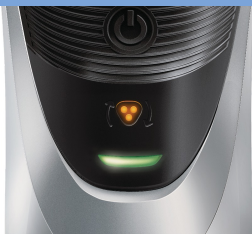

PHILIPS

elektrisch scheerapparaat
voor droog scheren

PowerTouch Plus

DualPrecision-mesjes

Flexibele scheerhoofden

PT860/17

Gladder en schoner dan ooit

Met het nieuwe Philips PowerTouch-systeem begint u de dag krachtig. PowerTouch biedt een langere scheerduur met de bewezen DualPrecision-topprestaties en is volledig wasbaar. Hierdoor bent u 's ochtends snel klaar voor de start van uw dag.

De snelste start van de dag

- Meer dan 50 minuten draadloos scheren, 1 uur opladen
- Afspoelbaar scheerapparaat met QuickRinse-systeem

Een comfortabele, gladde scheerbeurt

- DualPrecision scheert zelfs de kortste stoppelhaartjes
- Super Lift & Cut-systeem voor comfortabel scheren en een glad scheerresultaat
- Dynamic Contour Response volgt de contouren van gezicht en hals
- De uitklaptrimmer is ideaal voor bakkebaarden en snorren

Kenmerken

Efficiënt voedingssysteem: 50+ min.

Meer dan 50 minuten draadloos gebruik is voldoende voor 17 scheerbeurten. Volledig opgeladen in 1 uur, dus altijd klaar voor gebruik

Super Lift & Cut-actie

Het systeem met dubbele mesjes van het elektrische scheerapparaat tilt de haren op en scheert ze op een comfortabele manier net onder de huid af. Het resultaat: een supergladde huid.

Dynamic Contour Response

Past zich automatisch aan elke ronding van uw gezicht en hals aan, voor een gladder resultaat

DualPrecision-werking

De DualPrecision-scheerhoofden hebben sleuven voor het scheren van normale haren en gaatjes voor de kortste stoppels