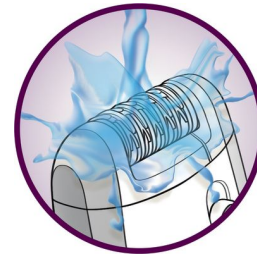

Accessorio per sollevare i peli o massaggiare la pelle

Alza anche i peli più corti per un'epilazione davvero accurata e contemporaneamente rilassa la pelle per una rimozione più delicata.

Ipoallergenico

Inoltre, i dischi ipoallergenici assicurano un'igiene ottimale.

Guanto refrigerante

Il guanto refrigerante con proprietà lenitive ha un effetto rilassante sulla pelle dopo l'epilazione e riduce le irritazioni.

Testina di rasatura per zona bikini

La testina di rasatura segue alla perfezione le curve della zona bikini o delle ascelle per una rasatura precisa e delicata. È dotato di un

pettine aggiuntivo per il taglio dei peli più lunghi prima dell'epilazione o per rifinire la zona bikini.

Due impostazioni di velocità

Questo epilatore ha due impostazioni di velocità. Velocità 1 per un'epilazione ultra delicata e velocità 2 per un'epilazione ultra efficiente.

Testina epilatoria lavabile

La testina può essere rimossa e sciacquata sotto l'acqua corrente per un'igiene migliore.