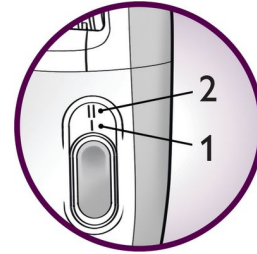

Inoltre, i dischi ipoallergenici assicurano un'igiene ottimale.

Guanto refrigerante

Il guanto refrigerante con proprietà lenitive ha un effetto rilassante sulla pelle dopo l'epilazione e riduce le irritazioni.

Testina di rasatura per zona bikini

La testina di rasatura segue alla perfezione le curve della zona bikini o delle ascelle per una rasatura precisa e delicata. È dotato di un

pettine aggiuntivo per il taglio dei peli più lunghi prima dell'epilazione o per rifinire la zona bikini.

Due impostazioni di velocità

Questo epilatore ha due impostazioni di velocità. Velocità 1 per un'epilazione ultra delicata e velocità 2 per un'epilazione ultra efficiente.

Testina epilatoria lavabile

La testina può essere rimossa e sciacquata sotto l'acqua corrente per un'igiene migliore.