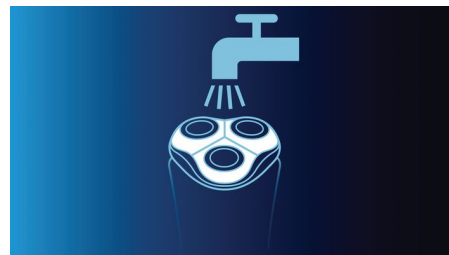

Technologie Super Lift&Cut

Le système à double lame de notre rasoir électrique soulève les poils afin de les couper au plus près, pour un rasage impeccable

Épouse les contours du visage

S'adapte automatiquement à toutes les courbes de votre visage et de votre cou, pour un rasage agréable, tout en douceur

Rasoir entièrement lavable

Un rinçage plus rapide grâce à son système QuickRinse

Caractéristiques

Performance de rasage

Système de rasage: Super Lift&Cut

Suivi des contours: Épouse les contours du visage

Facile d'utilisation