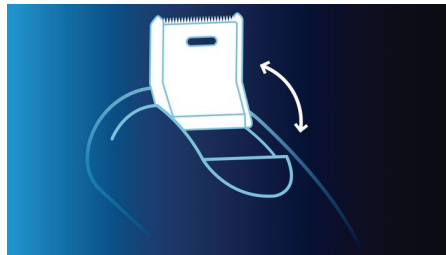

Nouseva rajain

Sähköparranajokoneen leveä rajain sopii täydellisesti pulisonkien ja viiksien siistimiseen