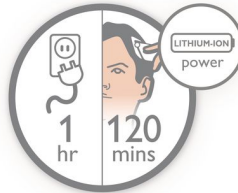

Utilização com fios e sem fios potente

Utilize o aparador com fios ou sem fios para máxima potência e liberdade. A bateria de iões de lítio potente fornece até 120 minutos de autonomia sem fios depois de apenas 1 hora de carregamento.