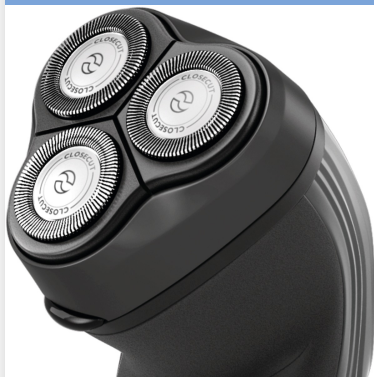

PHILIPS

Afeitadora eléctrica
en seco

Shaver series 3000

Flex & Float y cabezales
CloseCut

Solo para uso con cable

HQ6906/16

Afeitada al ras, incluso en el cuello

Cuchillas CloseCut

Un afeitado cómodo, al ras y a un precio razonable. El sistema Flex & Float se combina con las cuchillas CloseCut y garantizan un afeitado cómodo y al ras.

Afeitado cómodo y al ras

- Con las duraderas cuchillas autoafilables CloseCut para una afeitada al ras
- Cabezales reemplazables

Se adapta perfectamente a las curvas del rostro y el cuello

- Flex & Float se ajusta a las curvas del cuello y el rostro

Fácil de usar

- Funcionamiento con cable para una alimentación constante
- Sujetador con diseño ergonómico para un fácil manejo
- Garantía de 2 años, voltaje universal y cuchillas reemplazables

Flex & Float

Se adapta automáticamente a las curvas del rostro y el cuello, para una afeitada más suave

Uso con cable

Funcionamiento con cable para un afeitado fiable con el que siempre podrás contar.

Fácil sujeción para un manejo óptimo