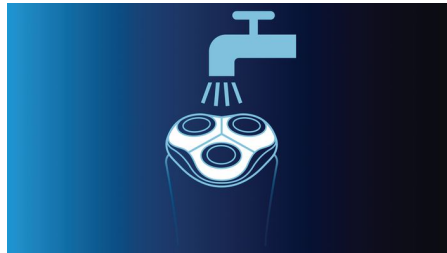

Kenmerken

Efficiënt voedingssysteem: 40+ min.

Meer dan 40 minuten draadloos gebruik is voldoende voor 14 scheerbeurten. Volledig opgeladen in 8 uur, dus altijd klaar voor gebruik

Super Lift & Cut-actie

Het systeem met dubbele mesjes van het elektrische scheerapparaat tilt de haren op en scheert ze op een comfortabele manier net onder de huid af. Het resultaat: een supergladde huid.

Dynamic Contour Response

Past zich automatisch aan elke ronding van uw gezicht en hals aan, voor een gladder resultaat

Volledig afspoelbaar scheerapparaat

Volledig afspoelbaar scheerapparaat met QuickRinse-systeem voor afspoelen in een handomdraai

Specificaties

Scheerresultaten

Scheersysteem: Super Lift & Cut

Volgt de contouren: Dynamic Contour Response

Gebruiksgemak

Scheertijd: 40+ minuten

Opladen: Oplaadbaar, Werking met snoer en snoerloos, Snelle oplaadtijd van 3 min. voor 1 scheerbeurt