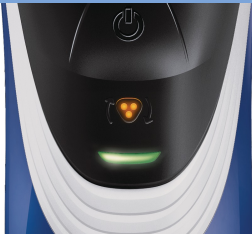

PHILIPS

elektrisch scheerapparaat
voor droog scheren

PowerTouch

Super Lift & Cut

Flexibele scheerhoofden

PT720

Een supergladde scheerbeurt

Met het nieuwe Philips PowerTouch-systeem begint u de dag krachtig. PowerTouch biedt een langere scheerduur met de bewezen Super Lift&Cut-topprestaties en is volledig wasbaar. Hierdoor bent u 's ochtends snel klaar voor de start van uw dag.

De snelste start van de dag

- Meer dan 40 minuten draadloos gebruik, opgeladen in 8 uur
- Afspoelbaar scheerapparaat met QuickRinse-systeem

Een comfortabele, gladde scheerbeurt

- Super Lift & Cut-systeem voor comfortabel scheren en een glad scheerresultaat
- Dynamic Contour Response volgt de contouren van gezicht en hals

Kenmerken

Efficiënt voedingssysteem: 40+ min.

Meer dan 40 minuten draadloos gebruik is voldoende voor 14 scheerbeurten. Volledig opgeladen in 8 uur, dus altijd klaar voor gebruik

Super Lift & Cut-actie

Het systeem met dubbele mesjes van het elektrische scheerapparaat tilt de haren op en scheert ze op een comfortabele manier net onder de huid af. Het resultaat: een supergladde huid.

Dynamic Contour Response

Past zich automatisch aan elke ronding van uw gezicht en hals aan, voor een gladder resultaat

Volledig afspoelbaar scheerapparaat

Volledig afspoelbaar scheerapparaat met QuickRinse-systeem voor afspoelen in een handomdraai