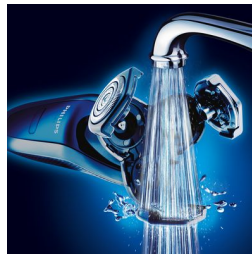

Afspoelbaar scheerapparaat

Het waterdichte scheerapparaat kan eenvoudig onder de kraan worden afgespoeld.

Specificaties

Scheerresultaten

Scheersysteem: Triple-Track-scheerhoofden, Precisiescheersysteem, Super Lift & Cut-technologie

Volgt de contouren: 360° beweegbare scheerunit, Meebewegende scheerunit

Stylen: Huidvriendelijke precisietrimmer

Gebruiksgemak

Schermb: Batterijniveau-indicator, Oplaadindicator, Indicatie voor scheerhoofden vervangen, Reisslot

Opladen: Oplaadbaar, Snel opladen

Opladen: 1 uur

Scheertijd: 21 dagen

Schoonmaken: Wasbaar, Reinigingsindicator

Ontwerp

Afwerking: Spiegelend display

Accessoires

Standaard: Oplader

Onderhoud: Reinigingsborsteltje, Beschermkap