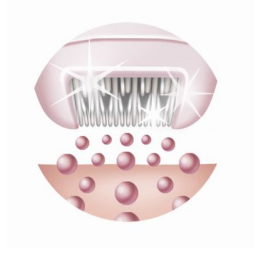

Pele macia

- Discos de arranque delicados removem os pêlos sem puxar a pele

Depilação confortável

- Utilização a húmido ou a seco, dentro ou fora do chuveiro
- Escolha a velocidade certa de acordo com as suas necessidades
- Cabeça de depilação totalmente lavável para higiene perfeita

Soluções para áreas sensíveis

- Cabeça de corte segue os contornos eficazmente para um corte suave
- Adaptador para zonas sensíveis para uma pele delicada

asimpleswitch.com

Destaques

Discos hipoalergénicos

Tecnologia avançada: discos hipoalergénicos e discos com íons de prata

Escova de esfoliação

Design exclusivo da Philips que contém cerdas hipoalergénicas para uma melhor higiene. Adapta-se perfeitamente à sua mão para um manuseamento perfeito em todas as condições e pode ser usada a húmido e a seco.

Acessório de massagem

A barra massajadora com uma vibração delicada estimula e acalma a pele para um processo de depilação agradável.

Discos de arranque delicados

Esta depiladora tem discos de arranque delicados para remover os pêlos sem puxar a pele.