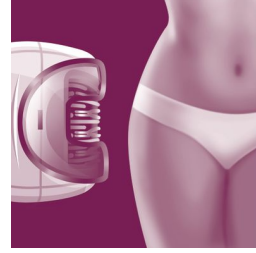

Acessório de massagem

A barra massajadora com uma vibração delicada estimula e acalma a pele para um processo de depilação agradável.

Discos de arranque delicados

Esta depiladora tem discos de arranque delicados para remover os pêlos sem puxar a pele.

Húmido e seco

Para uma utilização a húmido e a seco.

Dois níveis de velocidade

Esta depiladora tem duas regulações de velocidade. Velocidade 1 para uma depilação extra delicada e velocidade 2 para uma depilação extra eficaz

Cabeça de corte com pente

A cabeça de corte amovível segue com perfeição os contornos da linha do biquíni ou das axilas para um corte rente e suave. É fornecida com um pente aparador.

Adaptador para zonas sensíveis

Esta depiladora tem um adaptador para zonas sensíveis. Adaptado especificamente à pele mais sensível, permitindo uma depilação suave nas áreas delicadas

Cabeça lavável

A cabeça pode ser desencaixada e lavada em água corrente para uma melhor higiene.