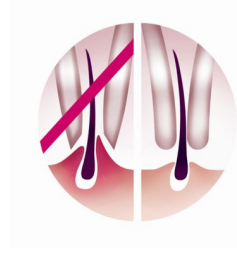

Soluções para áreas sensíveis

- Cabeça de corte segue os contornos eficazmente para um corte suave
- Adaptador para zonas sensíveis para uma pele delicada

asimpleswitch.com

Destaques

Discos hipoalergénicos

Tecnologia avançada: discos hipoalergénicos e discos com íons de prata

Escova de esfoliação

Design exclusivo da Philips que contém cerdas hipoalergénicas para uma melhor higiene. Adapta-se perfeitamente à sua mão para um manuseamento perfeito em todas as condições e pode ser usada a húmido e a seco.

Acessório de massagem

A barra massajadora com uma vibração delicada estimula e acalma a pele para um processo de depilação agradável.

Discos de arranque delicados

Esta depiladora tem discos de arranque delicados para remover os pêlos sem puxar a pele.

Cabeça de corte com pente

A cabeça de corte amovível segue com perfeição os contornos da linha do biquíni ou das axilas para um corte rente e suave. É fornecida com um pente aparador.

Adaptador para zonas sensíveis