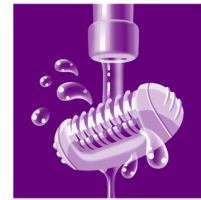

Cabeça de corte com pente

A cabeça de corte amovível segue com perfeição os contornos da linha do biquíni ou das axilas para um corte rente e suave. É fornecida com um pente aparador.

Adaptador para zonas sensíveis

Esta depiladora tem um adaptador para zonas sensíveis. Adaptado especificamente à pele mais sensível, permitindo uma depilação suave nas áreas delicadas

Cabeça lavável

A cabeça pode ser desencaixada e lavada em água corrente para uma melhor higiene.