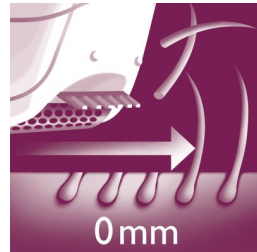

Acessório de massagem

A barra massajadora com uma vibração delicada estimula e acalma a pele para um processo de depilação agradável.

Discos de arranque delicados

Esta depiladora tem discos de arranque delicados para remover os pêlos sem puxar a pele.

Húmido e seco

Para uma utilização a húmido e a seco.

Dois níveis de velocidade

Esta depiladora tem duas regulações de velocidade. Velocidade 1 para uma depilação extra delicada e velocidade 2 para uma depilação extra eficaz

Cabeça de corte com pente

A cabeça de corte amovível segue com perfeição os contornos da linha do biquíni ou das axilas para um corte rente e suave. É fornecida com um pente aparador.

Adaptador para zonas sensíveis

Esta depiladora tem um adaptador para zonas sensíveis. Adaptado especificamente à pele mais sensível, permitindo uma depilação suave nas áreas delicadas

Cabeça lavável

A cabeça pode ser desencaixada e lavada em água corrente para uma melhor higiene.