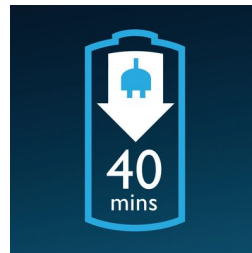

Kan användas med eller utan sladd

Kan användas med eller utan sladd

Laddningsställ

Laddningsställ