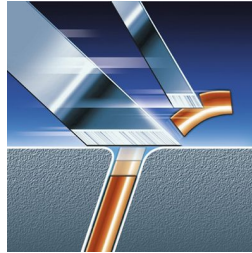

- Reflex Action-system
- Individuellt rörliga huvuden

Lätt att skölja ren

- Tvättbar rakapparat

Funktioner

Speed-XL-rakhuvuden

De trespåriga rakhuvuderna ger 50 % större rakyta för en snabb och nära rakning. *Jämfört med vanliga roterande rakhuvuden.

Precisionsklippsystem

Ultratunna huvuden med slitsar för rakning av långa strån och hål för rakning av den kortaste stubben.

Super Lift & Cut-teknik

Systemet med dubbla blad lyfter håren för att bekvämt raka av dem under hudnivån.