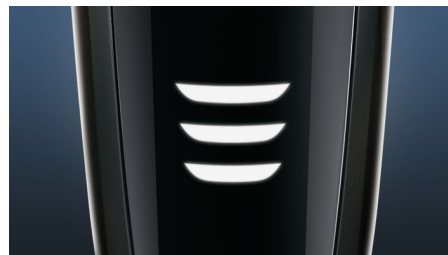

### Écran LED à 3 niveaux

L'écran intuitif affiche des informations pratiques pour obtenir des performances optimales de votre rasoir : - Indicateurs de charge 3 niveaux et de verrouillage - Indicateur de nettoyage - Indicateur de batterie faible - Indicateur de remplacement des têtes