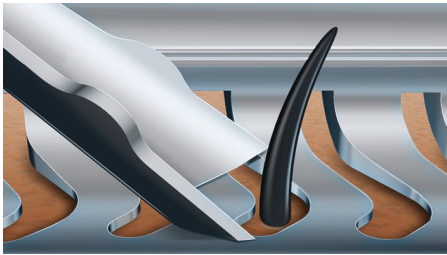

### Conçu pour la perfection

- Les lames guident les poils afin de leur donner une position optimale pour un rasage de près
- Les têtes s'inclinent dans 8 directions, pour un résultat impeccable

### Lames V-Track Precision

Obtenez un rasage parfait. Les lames V-Track Precision positionnent les poils idéalement pour une coupe optimale, quelle que soit leur longueur, et même s'ils sont couchés. Elles coupent 30 % plus près en moins de passages, pour une peau préservée.

### Têtes ContourDetect 8 directions

Suivez les contours de votre visage et de votre cou grâce aux têtes ContourDetect qui s'inclinent dans 8 directions. Vous couperez 20 % de poils en plus à chaque passage, pour un rasage de près confortable.