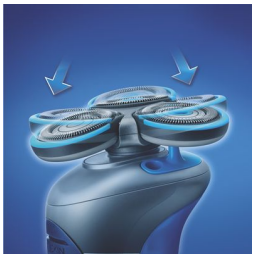

Comfortabel en nauwkeurig

- Super Lift & Cut-scheersysteem met dubbele mesjes

Huidbeschermend systeem

- Flex Tracker-systeem

Soepel glijdend over de huid

- Glide Rings

Droog of nat scheren

- Nat gebruik

Kenmerken

Super Lift & Cut-technologie

Het dubbel-messysteem van uw Philips-scheerapparaat: het eerste mes tilt de haartjes op, het tweede scheert de haartjes af en zorgt voor een aangename en gladde scheerbeurt.

Flex Tracker-systeem

De Flex Tracker volgt automatisch de contouren van uw gezicht en helpt huidirritatie te voorkomen.

Glide Rings

De scheerhoofden hebben unieke Glide Rings waardoor het scheerapparaat gemakkelijk over uw huid glijdt.