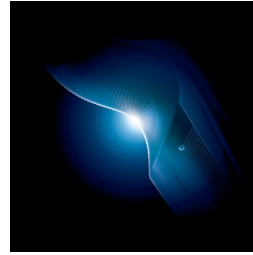

Ligt gemakkelijk in de hand

De antislipafwerking van het ergonomische handvat biedt ultieme controle, zodat u uiterst nauwkeurig kunt scheren.