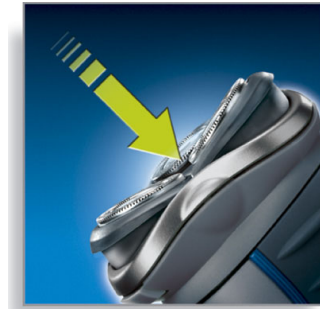

Reflex Action-systeem

Volgt automatisch alle contouren van uw gezicht en hals.

Specificaties

Scheerresultaten

- Scheersysteem: Precisiescheersysteem, Super Lift & Cut-technologie
- Volgt de contouren: Contourvolgend SmartTouch-systeem, Reflex Action-systeem, Afzonderlijke scheerhoofden
- Stylen: Precisietrimmer

Gebruiksgemak

- Scherm: Reisslot
- Opladen: Oplaadbaar, Met snoer
- Opladen: 1 uur
- Scheertijd: 17 dagen
- Schoonmaken: Wasbaar

Ontwerp

- Afwerking: Lakafwerking, Spiegelend display

Accessoires

- Standaard: Oplader
- Etui: Zacht opbergetui
- Onderhoud: Reinigingsborsteltje, Beschermkap

Publicatiedatum
2018-03-18

Versie: 3.0.1

12 NC: 0000 000 00000

© 2018 Koninklijke Philips N.V.
Alle rechten voorbehouden.

Specificaties kunnen zonder voorafgaande kennisgeving worden gewijzigd. Handelsmerken zijn het eigendom van Koninklijke Philips N.V. en hun respectieve eigenaren.

www.philips.com