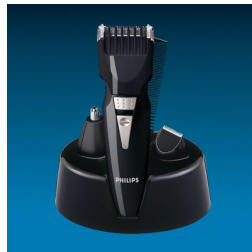

Puissance optimale

- Utilisation sans fil pour une grande liberté de mouvement
- Socle de recharge pour un rangement pratique

Points forts

Sabot flexible

Le sabot suivi des contours s'ajuste aux courbes pour des résultats rapides et un plus grand confort d'utilisation.

Un accessoire indispensable dans votre kit de soins pour vous débarrasser des poils superflus.

Tondeuse de précision

Créez le style que vous souhaitez avec précision.

Utilisation sans fil uniquement

Utilisation sans fil pour une grande liberté de mouvement

Base de recharge et de rangement

Le socle de recharge est pratique pour le rangement et garantit que l'appareil est entièrement chargé et prêt à l'emploi

Caractéristiques

Performance

Taille de la tondeuse: 21-32 mm