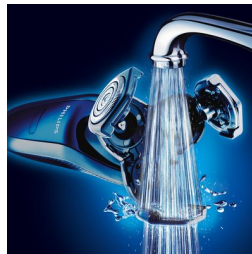

PHILIPS

Elektrisch
scheerapparaat

arcitec

Verborgen display

RQ1062

Perfect glad, zelfs in de hals

Voor mannen die alleen het beste van het beste willen, combineert arcitec een 360° beweegbare scheerunit met de Triple Track-scheerhoofden voor een ultraglad scheerresultaat, zelfs in de hals.

Super Lift & Cut-technologie

Het systeem met twee mesjes tilt de haren op om ze moeiteloos tot onder het huidoppervlak af te scheren.

Precisietrimmer

Gepatenteerde buustrimmertechnologie voor geweldige precisie en hanteerbaarheid. Perfect voor het bijwerken van contouren en het bijknippen van snor en bakkebaarden.

Afspoelbaar scheerapparaat

Het waterbestendige Philips-scheerapparaat kan eenvoudig onder de kraan worden afgespoeld.

Specificaties

Scheerresultaten

Scheersysteem: Triple-Track-scheerhoofden, Precisiescheersysteem, Super Lift & Cut-technologie

Opladen: Oplaadbaar, Snel opladen

Opladen: 1 uur

Scheertijd: 21 dagen

Schoonmaken: Wasbaar, Reinigingsindicator

Ontwerp

Afwerking: Spiegelend display

Accessoires

Standaard: Power Pod