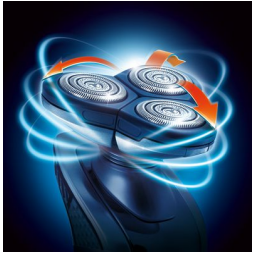

Volgt elke contour

- 360° beweegbare scheerunit volgt alle contouren van uw gezicht

Snel en nauwkeurig scheren

- Triple-Track-scheerhoofden met een 50% groter scheeroppervlak

Comfortabel en nauwkeurig

- Super Lift & Cut-technologie

Snor en bakkebaarden perfect bijknippen

- Precisietrimmer

Eenvoudig schoon te spoelen

- Afspoelbaar scheerapparaat

Kenmerken

360° beweegbare scheerunit

Drie onafhankelijk beweegbare scheerhoofden in een zeer flexibele scheerunit. Deze unieke combinatie volgt de contouren van uw gezicht en zorgt voor een optimaal contact met de huid. Op deze manier bereikt u zelfs de lastigste haartjes in de hals.

Triple-Track-scheerhoofden

De drie scheerringen van de Triple-Track-scheerhoofden bieden een 50% groter scheeroppervlak dan standaard scheerhoofden met één ring.

Zeer hoogwaardig ontwerp

Het revolutionaire ontwerp zorgt voor uitzonderlijk gebruiksgemak en een perfecte scheerervaring.

Super Lift & Cut-technologie

Het systeem met twee mesjes tilt de haren op om ze moeiteloos tot onder het huidoppervlak af te scheren.

Precisietrimmer

Gepatenteerde buustrimmertechnologie voor geweldige precisie en hanteerbaarheid. Perfect voor het bijwerken van contouren en het bijknippen van snor en bakkebaarden.