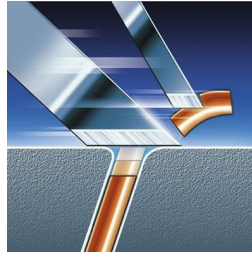

Snor en bakkebaarden perfect bijknippen

- Precisietrimmer

Eenvoudig schoon te spoelen

- Afspoelbaar scheerapparaat

Kenmerken

360° beweegbare scheerunit

Drie onafhankelijk beweegbare scheerhoofden in een zeer flexibele scheerunit. Deze unieke combinatie volgt de contouren van uw gezicht en zorgt voor een optimaal contact met de huid. Op deze manier bereikt u zelfs de lastigste haartjes in de hals.

Triple-Track-scheerhoofden

De drie scheerringen van de Triple-Track-scheerhoofden bieden een 50% groter scheeroppervlak dan standaard scheerhoofden met één ring.

Zeer hoogwaardig ontwerp

Het revolutionaire ontwerp zorgt voor uitzonderlijk gebruiksgemak en een perfecte scheerervaring.

Super Lift & Cut-technologie

Het systeem met twee mesjes tilt de haren op om ze moeiteloos tot onder het huidoppervlak af te scheren.

Precisietrimmer

Gepatenteerde buustrimmertechnologie voor geweldige precisie en hanteerbaarheid. Perfect voor het bijwerken van contouren en het bijknippen van snor en bakkebaarden.