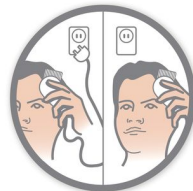

Poderoso uso con y sin cable

Úsala con o sin cable.