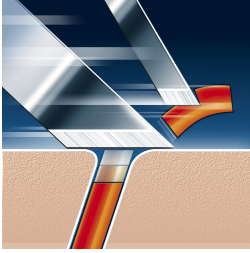

Points forts

Technologie Super Lift&Cut