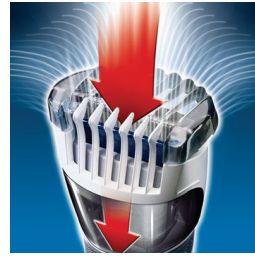

Points forts

Sabot flexible

Le sabot suivi des contours s'ajuste aux courbes pour des résultats rapides et un plus grand confort d'utilisation.

Lames auto-affûtées

Les lames révolutionnaires, dentelées et auto-affûtées, permettent une coupe précise et uniforme.

Récupération des poils dans un compartiment transparent

Le collecteur de poils est transparent, il est donc très facile de voir à quel moment il faut le vider.

Utilisation avec ou sans fil

Utilisez votre tondeuse Philips rechargée, avec ou sans fil, pour un maximum de puissance et de liberté.

Bouton Turbo

Pour une puissance d'aspiration plus importante et une vitesse de coupe plus élevée lors du rasage, il vous suffit d'appuyer sur le bouton Turbo.

Système d'aspiration intégré

Grâce au système d'aspiration des poils coupés, votre lavabo reste propre pendant et après l'utilisation.