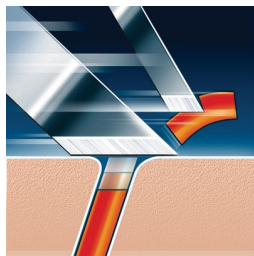

Précis et en douceur

- Technologie de rasage Super Lift&Cut à double lame

Système de protection de la peau

- Système Flex Tracker

Glisse optimale

- Anneaux de glisse

Rasage sous l'eau ou à sec

- Utilisation sous l'eau

Points forts

Technologie Super Lift&Cut

Système à double lame : la première lame soulève le poil, la seconde le coupe pour un rasage agréable et d'une précision exceptionnelle.

Système Flex Tracker

Le système Flex Tracker épouse les courbes de votre visage pour éviter les irritations de la peau.

Anneaux de glisse

Les têtes de rasage sont dotées d'anneaux de glisse pour un rasage en douceur.

Utilisation sous l'eau

Vous gagnerez du temps et éprouverez une sensation de fraîcheur en utilisant le rasoir sous la douche.