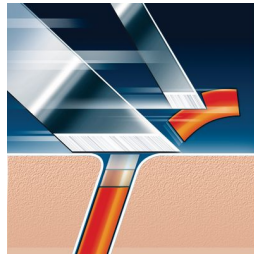

- Super Lift & Cut-scheersysteem met dubbele mesjes

Speed-XL-scheerhoofden

- 50% meer scheeroppervlakte

Kenmerken

50% meer scheeroppervlakte

50% meer scheeroppervlakte

Super Lift & Cut-technologie

Het dubbel-messysteem van uw Philips-scheerapparaat: het eerste mes tilt de haartjes op, het tweede scheert de haartjes af en zorgt voor een aangename en gladde scheerbeurt.