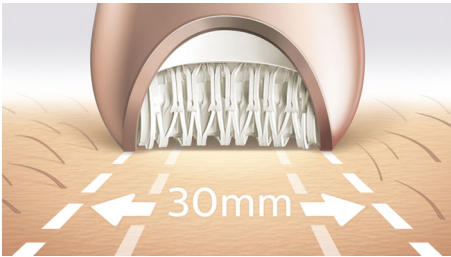

Tres rutinas de cuidado corporal

Nuestra depiladora más rápida cuenta con unos exclusivos discos cerámicos que giran a una velocidad nunca vista y atrapan con firmeza el vello más fino y corto. Ahora podrás suavizar tu piel antes y después de la depilación mediante el tratamiento de todas las zonas del cuerpo.

Rutinas faciales y corporales personalizadas

- Cepillo exfoliante corporal que elimina las células muertas de la piel
- Incluye cabezal de corte y peine-guía para la línea del bikini
- Cabezal para rostro y zonas delicadas que elimina el vello no deseado.
- Incluye cabezal de masaje
- Incluye un sistema de estiramiento de la piel

Depiladora Wet & Dry

Para piernas, cuerpo y cara Discos cerámicos que atrapan vello fino, Tres rutinas de cuidado corporal, + 7 accesorios

Destacados

Nuestra depilación más rápida

Nuestro exclusivo cabezal de depilación está fabricado con una superficie de cerámica texturizada que extrae suavemente incluso el vello más fino, cuatro veces más corto que la cera. Además, ahora permite una mayor rotación del disco (2200 rpm) para una eliminación del vello más rápida.

Cabezal de depilación extra ancho

Cabezal de depilación extra ancho para cubrir más piel con cada pasada y eliminar el pelo de forma más rápida

Diseño galardonado*

Diseño galardonado* para eliminar el vello sin esfuerzo