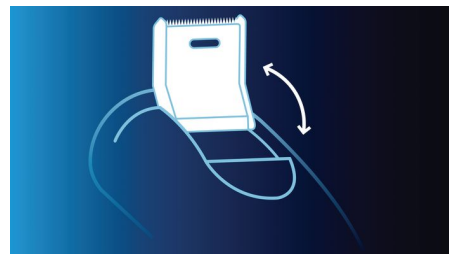

Uitklaptrimmer

De brede uitklaptrimmer is ideaal voor het trimmen van bakkebaarden en snor

Specificaties

Scheerresultaten

Scheersysteem: DualPrecision-werking, Super Lift & Cut

Volgt de contouren: Dynamic Contour Response, SmartPivot

Stylen: Geïntegreerde uitklaptrimmer

Gebruiksgemak

Scherms: 2 LED-lampjes, Indicatie 'batterij opgeladen', Batterij bijna leeg-indicatie, Oplaadindicatie, Indicatie voor snel opladen

Opladen: Oplaadbaar, Werking met snoer en snoerloos, Snelle oplaadtijd van 3 min. voor 1 scheerbeurt

Schoonmaken: Volledig afspoelbaar scheerapparaat, Snel afspoelbare haarkamer

Scheertijd: 50+ minuten

Oplaadtijd: 1 uur

Ontwerp

Afwerking: Behuizing met lakafwerking, Decoratieve ring met lakafwerking, Spiegelzwarte display

Kleur: Donker metalen Inox

Handvat: Licht gemakkelijk in de hand, Geribbelde rubberen greep

Accessoires

Standaard: Oplader

Onderhoud: Reinigingsborsteltje, Beschermkap

Service

2 jaar garantie

Vervangend scheerhoofd: Elke 2 jaar vervangen met HQ8

Vermogen

Automatisch voltage: 100 - 240 V

Batterijtype: Li-ion

Maximaal energieverbruik: 5,4 W

Energieverbruik in stand-by: < 0,2 W