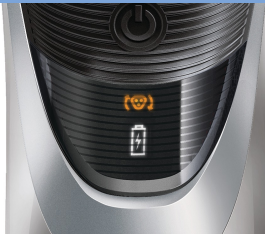

PHILIPS

elektrisch scheerapparaat
voor droog scheren

PowerTouch Plus

DualPrecision-mesjes

Bewegende scheerhoofden

PT875