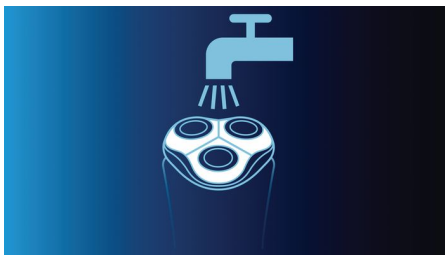

Volledig afspoelbaar scheerapparaat

Volledig afspoelbaar scheerapparaat met QuickRinse-systeem voor afspoelen in een handomdraai

SmartPivot

Houdt de 3 scheerhoofden dicht op uw huid voor een snelle scheerbeurt

Super Lift & Cut-actie

Het systeem met dubbele mesjes van het elektrische scheerapparaat tilt de haren op en scheert ze op een comfortabele manier net onder de huid af. Het resultaat: een supergladde huid.

DualPrecision-werking

De DualPrecision-scheerhoofden hebben sleuven voor het scheren van normale haren en gaatjes voor de kortste stoppels

Dynamic Contour Response

Past zich automatisch aan elke ronding van uw gezicht en hals aan, voor een gladder resultaat