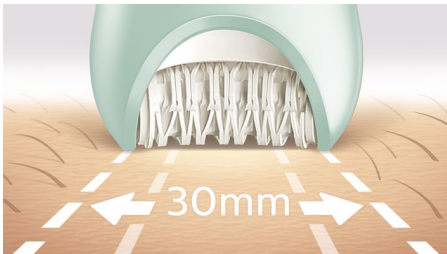

Cabezal de depilación extra ancho

Cabezal de depilación extra ancho para cubrir más piel con cada pasada y eliminar el pelo de forma más rápida