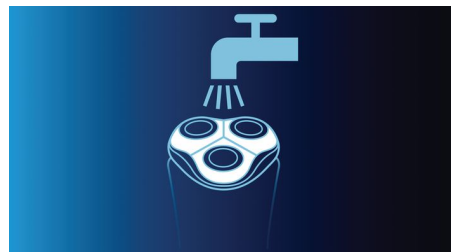

Technologie Super Lift&Cut

Le système à double lame de notre rasoir électrique soulève les poils afin de les couper au plus près, pour un rasage impeccable

Épouse les contours du visage

S'adapte automatiquement à toutes les courbes de votre visage et de votre cou, pour un rasage agréable, tout en douceur

Coupe DualPrecision

Les têtes DualPrecision sont dotées de fentes pour les poils normaux et de trous pour les poils les plus courts

Rasoir entièrement lavable

Un rinçage plus rapide grâce à son système QuickRinse