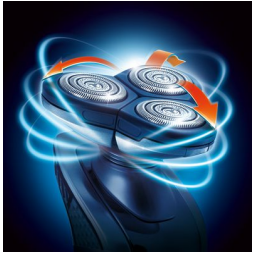

PHILIPS

Rasoio elettrico

arcitec

RQ1060/22

La rasatura rotante più precisa al mondo

Rasatura perfetta, anche sul collo

Per gli uomini che vogliono solo il meglio, arcitec abbina l'azione Flex&Pivot alle testine Triple Track, per una rasatura perfetta e accurata anche sul collo.

Rade anche i peli più corti

- Sistema Precision Cutting

Perfetta rifinitura di baffi e basette

- Regolabarba ruotante di precisione

In evidenza

Funzione flessibile e oscillante

Le tre testine si flettono in modo indipendente su un'unità di rasatura che oscilla in diverse posizioni. Questa combinazione unica assicura il contatto ottimale con la pelle nelle aree curve per raggiungere anche le aree più difficili del collo.

Testine di rasatura Triple Track

Le tre testine di rasatura Triple Track garantiscono una superficie di rasatura maggiore del 50% rispetto alle testine standard.

Tecnologia Super Lift & Cut

Sistema a doppia lama: la prima solleva il pelo, la seconda lo taglia più a fondo.

Sistema Precision Cutting

Le testine ultrasottili dotate di microfessure per la rasatura dei peli più lunghi e di fori che catturano anche i peli più corti.

Regolabarba ruotante di precisione

Tecnologia brevettata per la massima precisione e maneggevolezza. Ideale per rifinire e regolare baffi e basette.