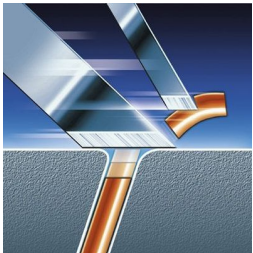

PHILIPS

Rasoio elettrico

arcitec

RQ1060/22

La rasatura rotante più precisa al mondo

Rasatura perfetta, anche sul collo

Per gli uomini che vogliono solo il meglio, arcitec abbina l'azione Flex&Pivot alle testine Triple Track, per una rasatura perfetta e accurata anche sul collo.

Rade anche i peli più corti

- Sistema Precision Cutting

Perfetta rifinitura di baffi e basette

- Regolabarba ruotante di precisione

In evidenza

Funzione flessibile e oscillante

Le tre testine si flettono in modo indipendente su un'unità di rasatura che oscilla in diverse posizioni. Questa combinazione unica assicura il contatto ottimale con la pelle nelle aree curve per raggiungere anche le aree più difficili del collo.

Testine di rasatura Triple Track

Le tre testine di rasatura Triple Track garantiscono una superficie di rasatura maggiore del 50% rispetto alle testine standard.

Tecnologia Super Lift & Cut

Sistema a doppia lama: la prima solleva il pelo, la seconda lo taglia più a fondo.

Sistema Precision Cutting

Le testine ultrasottili dotate di microfessure per la rasatura dei peli più lunghi e di fori che catturano anche i peli più corti.

Regolabarba ruotante di precisione

Tecnologia brevettata per la massima precisione e maneggevolezza. Ideale per rifinire e regolare baffi e basette.