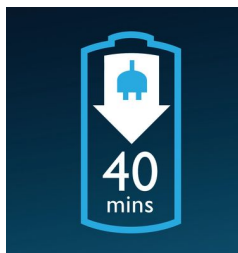

Til brug med eller uden ledning

Til brug med eller uden ledning

Opladestander

Opladestander

Rengøringsindikator

Rengøringsindikator