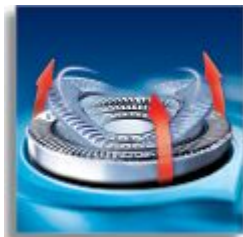

- Reflex Action System
- Individuelt fleksible skær

Skylles nemt ren

- Vaskbar shaver

Vigtigste nyheder

Speed-XL-skær

De tre skærspor giver en 50 % større barberingsflade, så du opnår en hurtig og tæt barbering. *sammenlignet med almindelige roterende skær.

Precision Cutting System

Ultratynde skær til at barbere lange hår og huller til at barbere selv de korteste stubbe.

Super Lift&Cut-teknologi

Super Lift&Cut-teknologi løfter hårene, så de skæres af under hudniveau.

Reflex Action System

Tilpasser sig automatisk alle konturer i ansigtet og på halsen.

Individuelt fleksible skær

De knivskarpe knive kommer tættere på din hud, så du opnår en utrolig tæthed.

Vaskbar shaver