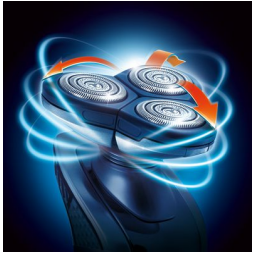

PHILIPS

Elektrisk shaver

arcitec

Med indikator for barberingsminutter

RQ1090

Den bedste shaver fra the world's No. 1 Perfekt tæt, selv på halsen

Til manden, der kun vil have det allerbedste: arcitec kombinerer Flex & Pivot Action med TripleTrack-skær, der giver en perfekt tæt barbering selv på halsen.

Perfekt tæt, selv på halsen

- Flex & Pivot Action følger alle kurver

En hurtig og tæt barbering

- TripleTrack-skær med 50 % større barberingsflade

Behageligt tæt

- Super Lift&Cut-teknologi

Barberer selv de korteste skægstubbe

- Precision Cutting System

Perfekt trimning af overskæg og bakkenbarter

- Precision tube trimmer

asimpleswitch.com

Vigtigste nyheder

Flex & Pivot Action

Tre individuelt fleksible skær i en skærenhed, der drejer i alle retninger. Denne unikke kombination sikrer optimal hudkontakt med konturer og kurver og fanger selv de mest problematiske hår på halsen.

TripleTrack-skær

TripleTrack-skærene med tre spor giver 50 % større barberingsflade end almindelige, roterende skær med kun et spor.

Super Lift&Cut-teknologi

Super Lift&Cut-teknologi løfter hårene, så de skæres af under hudniveau.