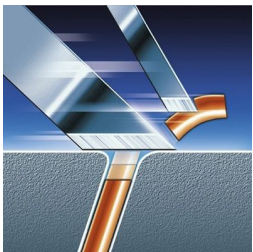

PHILIPS

Elektrisk shaver

arcitec

Med indikator for barberingsminutter

RQ1090

Den bedste shaver fra the world's No. 1 Perfekt tæt, selv på halsen

Til manden, der kun vil have det allerbedste: arcitec kombinerer Flex & Pivot Action med TripleTrack-skær, der giver en perfekt tæt barbering selv på halsen.

Perfekt tæt, selv på halsen

- Flex & Pivot Action følger alle kurver

En hurtig og tæt barbering

- TripleTrack-skær med 50 % større barberingsflade

Behageligt tæt

- Super Lift&Cut-teknologi

Barberer selv de korteste skægstubbe

- Precision Cutting System

Perfekt trimning af overskæg og bakkenbarter

- Precision tube trimmer

asimpleswitch.com

Vigtigste nyheder

Flex & Pivot Action

Tre individuelt fleksible skær i en skærenhed, der drejer i alle retninger. Denne unikke kombination sikrer optimal hudkontakt med konturer og kurver og fanger selv de mest problematiske hår på halsen.

TripleTrack-skær

TripleTrack-skærene med tre spor giver 50 % større barberingsflade end almindelige, roterende skær med kun et spor.

Super Lift&Cut-teknologi

Super Lift&Cut-teknologi løfter hårene, så de skæres af under hudniveau.