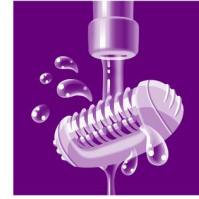

Massagehulpstuk

Zacht vibrerend massagesysteem stimuleert en verzacht de huid voor een aangenaam epileerproces.

Zachte pincetschijven

Deze epilator heeft zachte pincetschijven om haren te verwijderen zonder aan de huid te trekken.

Nat en droog

Voor nat en droog gebruik.

Twee snelheidsstanden

Deze epilator heeft twee snelheidsinstellingen. Snelheid 1 voor extra zacht epilieren en snelheid 2 voor extra efficiënt epilieren.

Kap voor gevoelige zones

Deze epilator heeft een opzetkap voor gevoelige zones. Deze is speciaal ontwikkeld voor de gevoelige huid, voor mild epilieren in gevoelige zones

Afspoelbaar scheerhoofd

Het hoofd kan worden afgenomen en schoongemaakt onder de kraan voor betere hygiëne.