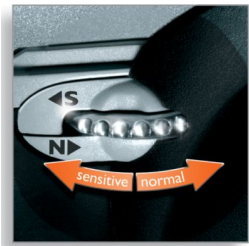

Ultraglad, zelfs op moeilijk te bereiken plekken

- Contourvolgend SmartTouch-systeem: voor een snelle, effectieve scheerbeurt
- Speed XL-scheerhoofden: voor een snelle, nauwkeurige scheerbeurt

Voorkom huidirritatie/gevoelige huid

- Reflex Action-systeem
- Afzonderlijke scheerhoofden

Kenmerken

Contourvolgend SmartTouch-systeem

Houdt de 3 scheerhoofden dicht op uw huid voor een snelle en effectieve scheerbeurt.

Speed-XL-scheerhoofden

De drie scheerringen hebben 50% meer scheeropervlakte zodat u zich snel kunt scheren. *In vergelijking met standaard roterende scheerhoofden.

Personal Comfort Control

Personal Comfort Control past het scheerapparaat aan uw huidtype aan. Selecteer de instelling 'Normal' voor een snelle, aangename en gladde scheerbeurt. Selecteer 'Sensitive' voor een aangename en gladde scheerbeurt met maximaal huidcomfort.

Precisiescheersysteem

Ultradunne scheerhoofden met sleuven voor het scheren van lange haren en gaatjes voor de kortste stoppels.

Super Lift & Cut-technologie

Het systeem met twee mesjes tilt de haren op om ze moeiteloos tot onder het huidoppervlak af te scheren.