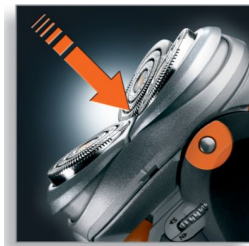

Reflex Action-systeem

Volgt automatisch alle contouren van uw gezicht en hals.