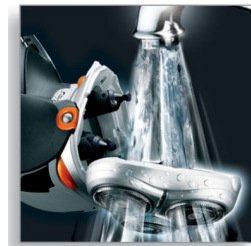

Afspoelbaar scheerapparaat

Het waterdichte scheerapparaat kan eenvoudig onder de kraan worden afgespoeld.

Jet Clean-systeem

Het Jet Clean-systeem reinigt en smeert automatisch de mesjes en laadt de batterij na elk gebruik op.