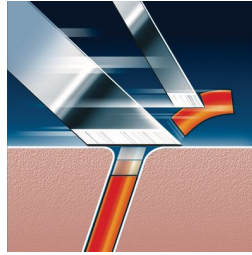

Comfort e precisione

- Tecnologia Super Lift & Cut

Perfetta rifinitura di baffi e basette

- Tagliabasette a scomparsa con azionamento a molla

In evidenza

Sistema Precision Cutting

Il rasoio Philips è dotato di testine ultrasottili con microfessure per la rasatura dei peli più lunghi e di fori che catturano i peli più corti.

Sistema Reflex Action

Si adatta automaticamente alla forma di viso e collo.

Testine di rasatura che assicurano il massimo comfort

Il profilo di queste testine di rasatura Philips, studiato appositamente per la pelle, assicura il massimo comfort durante la rasatura.

Tecnologia Super Lift & Cut

Il sistema a doppia lama di questo rasoio elettrico consente di sollevare i peli per tagliare più a fondo.

Rifinitore a scomparsa

Il largo tagliabasette a scomparsa è ideale per la rifinitura di baffi e basette.

Rasoio lavabile

Questo rasoio impermeabile può essere risciacquato sotto l'acqua corrente.

Specifiche

Prestazioni di rasatura

Sistema di rasatura: Sistema Precision Cutting, Tecnologia Super Lift & Cut
Segue le linee del volto: Sistema Reflex Action, Testine con movimento indipendente
Comfort per la pelle: Testine di rasatura che assicurano il massimo comfort