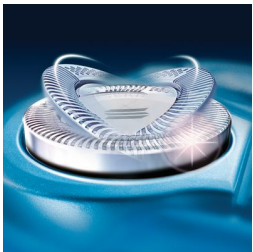

Comfort e precisione

Taglia anche i peli più corti

Questo rasoio è dotato dell'esclusivo sistema Precision Cutting, dispone di testine ultrasottili dotate di microfessure per la rasatura dei peli più lunghi e di fori che catturano i peli più corti ed è completamente lavabile.

Comfort e precisione

- Tecnologia Super Lift & Cut

Perfetta rifinitura di baffi e basette

- Tagliabasette a scomparsa con azionamento a molla

In evidenza

Sistema Precision Cutting

Il rasoio Philips è dotato di testine ultrasottili con microfessure per la rasatura dei peli più lunghi e di fori che catturano i peli più corti.

Sistema Reflex Action

Si adatta automaticamente alla forma di viso e collo.

Testine di rasatura che assicurano il massimo comfort

Il profilo di queste testine di rasatura Philips, studiato appositamente per la pelle, assicura il massimo comfort durante la rasatura.

Tecnologia Super Lift & Cut

Il sistema a doppia lama di questo rasoio elettrico consente di sollevare i peli per tagliare più a fondo.

Rifinitore a scomparsa

Il largo tagliabasette a scomparsa è ideale per la rifinitura di baffi e basette.