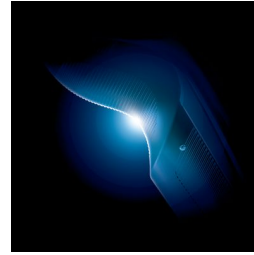

Ligt gemakkelijk in de hand

De antislipafwerking van het ergonomische handvat biedt ultieme controle, zodat u uiterst nauwkeurig kunt scheren.