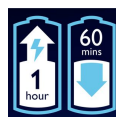

Kenmerken

Scheerapparaat met GyroFlex 3D

De GyroFlex 3D-scheerhoofden volgen moeiteloos alle contouren van uw gezicht, waardoor druk en huidirritatie worden beperkt.

UltraTrack-scheerhoofden

Een superglad scheerresultaat met minimale huidirritatie. Het scheerhoofd heeft drie speciale scheerpaden: groeven voor normale haren, kanalen voor lange of plat liggende haren en gaatjes voor de kortste stoppels op uw gezicht.

Super Lift & Cut-systeem

Het systeem met dubbele mesjes van het elektrische Philips-scheerapparaat tilt de haren op en scheert ze op een comfortabele manier net onder de huid af. Het resultaat: een supergladde huid.

Aquatec

Dankzij de Aquatec-afdichting voor nat en droog scheren hebt u de keuze tussen comfortabel droog scheren of verfrissend nat scheren met scheerschuim of gel voor extra huidcomfort.

SkinGlide

Het wrijvingsarme SkinGlide-scheeropervlak glijdt soepel over uw huid en zorgt voor een moeiteloos glad resultaat.

Ligt gemakkelijk in de hand

De antislipafwerking van het ergonomische handvat biedt ultieme controle, zodat u uiterst nauwkeurig kunt scheren.

Jet Clean+-systeem

Het Jet Clean+-systeem reinigt en smeert de mesjes en laadt de batterij na elk gebruik op. Het systeem heeft 3 reinigingsinstellingen: automatisch voor normaal gebruik, eco voor 40% minder energieverbruik en intensief voor grondige reiniging.

Precisietrimmer

De unieke huidvriendelijke precisietrimmer is ontworpen voor minimaal onnodig huidcontact. Ideaal voor de perfecte snor en bakkebaarden.