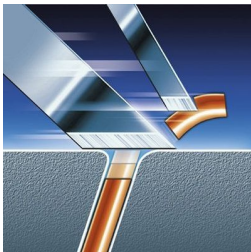

Perfekt nära, även på halsen

- Flex & Pivot Action följer alla konturer

En snabb och nära rakning

- Trespåriga rakhuvuden med 50 % större rakyta

Bekvämt nära

- Super Lift & Cut-teknik

Rakar av även den kortaste stubben

- Precisionsklippsystem

Perfekt trimning av mustasch och polisonger

- Precisionsrörtrimmer

asimpleswitch.com

Funktioner

Flex & Pivot Action

Tre huvuden som rör sig oberoende av varandra i ett skärhuvud som roterar åt alla håll. Den unika kombinationen garanterar fullständig hudkontakt på svåråtkomliga ställen för att fånga upp även de svåraste hårstråna på halsen.

Trespåriga rakhuvuden

De tre rakningsspåren i de trespåriga rakhuvudena ger 50 % större rakyta än vanliga, enkelspåriga roterande rakhuvuden.

Super Lift & Cut-teknik

Systemet med dubbla blad lyfter håren för att bekvämt raka av dem under hudnivån.