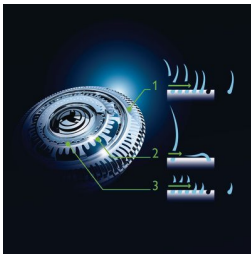

Cabezales UltraTrack

Disfruta de una afeitada al ras con menos irritación. El cabezal de la afeitadora incluye 3 ranuras: para el vello común, canales para los vellos largos o planos, y orificios para barbas cortas.