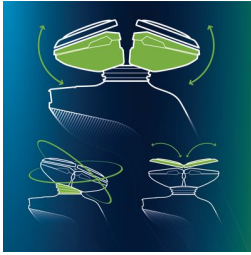

### Afeitada con excelente control y precisión

- Empuñadura ergonómica de fácil agarre para un control absoluto
- Recortador de precisión que protege la piel

asimpleswitch.com

asimpleswitch.com

## Afeitadora GyroFlex 3D

Los cabezales flexibles GyroFlex 3D de la afeitadora se ajustan a los contornos de tu rostro fácilmente y minimizan la presión y la irritación de la piel.