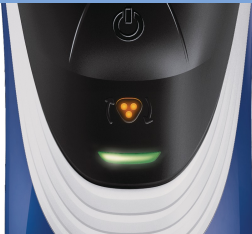

# PHILIPS

elektrisch scheerapparaat  
voor droog scheren

PowerTouch

Super Lift & Cut

Flexibele scheerhoofden

PT720