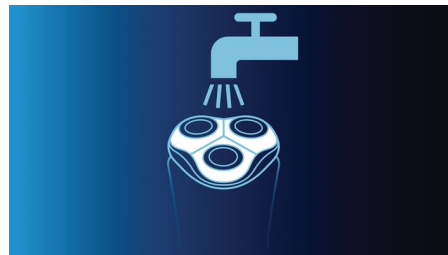

Volledig afspoelbaar scheerapparaat

Volledig afspoelbaar scheerapparaat met QuickRinse-systeem voor afspoelen in een handomdraai

Specificaties

Scheerresultaten

Scheersysteem: Super Lift & Cut

Volgt de contouren: Dynamic Contour Response

Gebruiksgemak

Scheertijd: 40+ minuten

Opladen: Oplaadbaar, Werking met snoer en snoerloos, Snelle oplaadtijd van 3 min. voor 1 scheerbeurt

Oplaadtijd: 8 uur

Scherm: 1 LED-lampje, Oplaadindicatie, Batterij bijna leeg-indicatie, Indicatie 'batterij opgeladen', Indicatie voor snel opladen

Schoonmaken: Volledig afspoelbaar scheerapparaat, Snel afspoelbare haarkamer

Ontwerp

Handvat: Ligt gemakkelijk in de hand, Rubberen greep

Afwerking: Gepolijste plastic behuizing, Plastic decoratieve ring

Kleur: Arrol, blauw en wit

Accessoires

Onderhoud: Reinigingsborsteltje, Beschermkap

Vermogen

Batterijtype: Li-ion

Automatisch voltage: 100 - 240 V

Energieverbruik in stand-by: < 0,2 W

Maximaal energieverbruik: 5,4 W

Service

2 jaar garantie

Vervangend scheerhoofd: Elke 2 jaar vervangen met HQ8, Elk jaar vervangen met HQ8