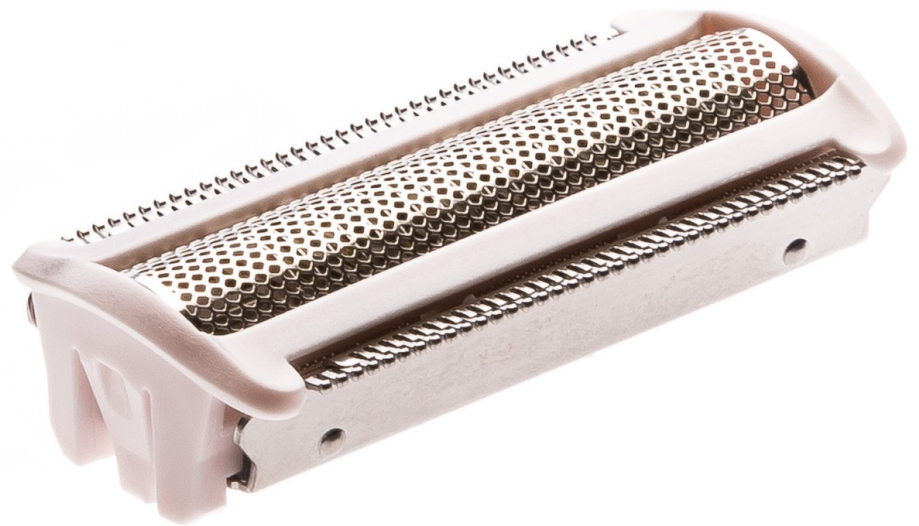

**PHILIPS**

**Grille**

SatinShave  
Advanced

CP1497/01

## Remplacer la grille de rasage

Les produits correspondants sont dans l'onglet Caractéristiques techniques

Pour des performances optimales

**Pièces de rechange Philips faciles à utiliser**

- Prolongez la durée de vie de votre produit avec les pièces détachées Philips.