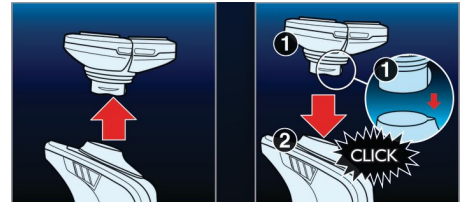

Εύκολη αντικατάσταση με ένα κλικ

Αντικαταστήστε εύκολα τη μονάδα ξυρίσματος με το πρακτικό σύστημα αντικατάστασης με ένα κλικ.