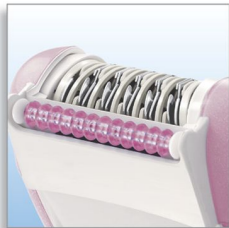

PHILIPS

Epilátor

Satinelle

HP6408/03

Satinelle Soft

Jemný epilátor s otočným masážnym systémom

Tento nový kompaktný Satinelle Soft má otočný masážny systém, ktorý uvoľní vašu pokožku a zjemní pocit z epilácie. Je odnímateľný pre jednoduché čistenie.

Dodatočný komfort s otočnou masážou

- Otočný masážny systém

Jemná pokožka po dlhé týždne

- Jedinečný epilačný systém Philips

Pre dodatočnú hygienu a jednoduché čistenie

- Umývateľná epilačná hlava

Pre citlivé miesta na tele

- Kryt pre veľmi citlivú oblasť

Menej vrastajúcich chlpkov

- Odfukovač odlúpených častíček pomáha zabraňovať vrastaniu chlpkov

Hlavné prvky

Minimalizuje bolesť

Otočný masážny systém uvoľní vašu pokožku a zjemní pocit z epilácie. Je odnímateľný pre jednoduché čistenie.

Jedinečný epilačný systém

Jedinečný epilačný systém Philips trhá chĺpky od koreňka, pričom zanecháva vašu pokožku hladkú a bez chĺpkov po niekoľko týždňov. Chĺpky, ktoré vyrastú, sú jemné a tenké.

Technické údaje