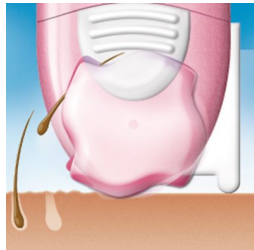

Dodatočný komfort s otočnou masážou

- Otočný masážny systém

Jemná pokožka po dlhé týždne

- Jedinečný epilačný systém Philips

Pre dodatočnú hygienu a jednoduché čistenie

- Umývateľná epilačná hlava

Pre citlivé miesta na tele

- Kryt pre veľmi citlivú oblasť

Menej vrastajúcich chlpkov

- Odfukovač odlúpených častíček pomáha zabraňovať vrastaniu chlpkov

Hlavné prvky

Minimalizuje bolesť

Otočný masážny systém uvoľní vašu pokožku a zjemní pocit z epilácie. Je odnímateľný pre jednoduché čistenie.

Jedinečný epilačný systém

Jedinečný epilačný systém Philips trhá chĺpky od koreňka, pričom zanecháva vašu pokožku hladkú a bez chĺpkov po niekoľko týždňov. Chĺpky, ktoré vyrastú, sú jemné a tenké.

Technické údaje