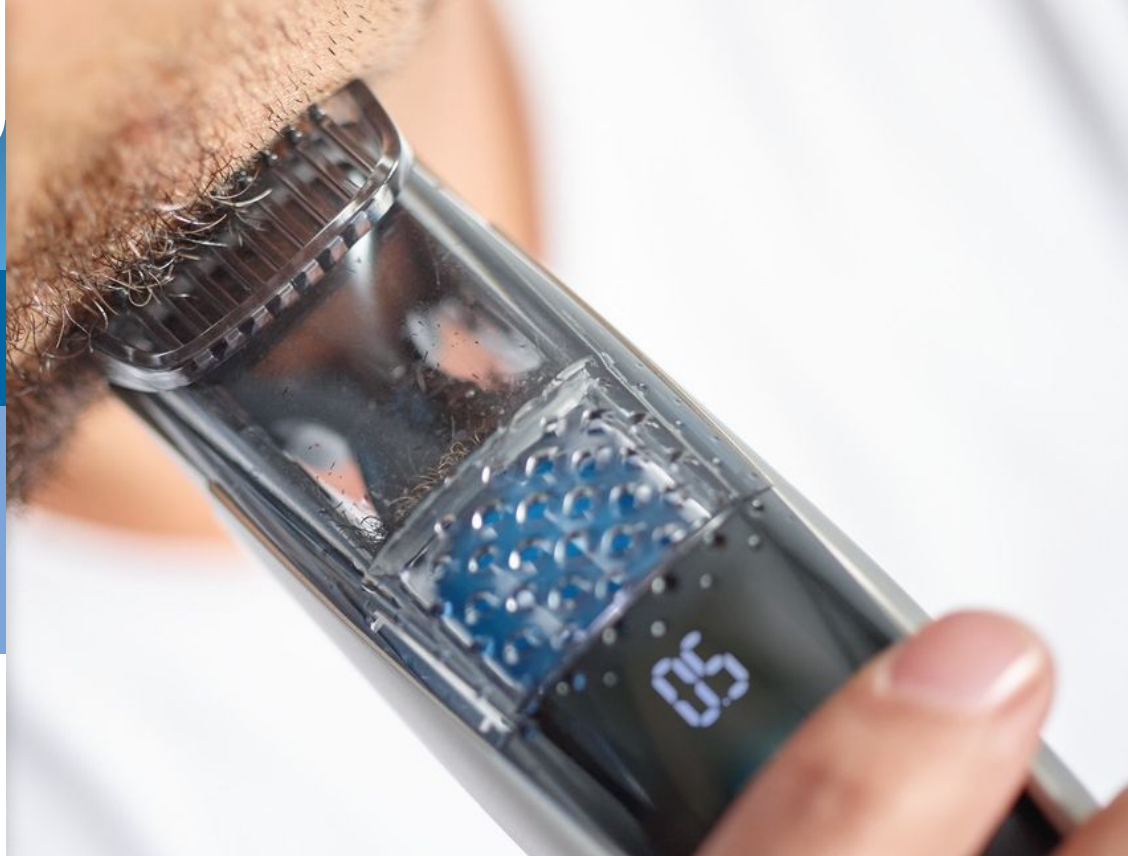

# PHILIPS

バキュームヒゲトリマー

Beardtrimmer series  
7000

0.5mm 刻みの正確な長さ調節機能

フルメタル刃

1時間の充電で約 80 分間のコードレス使用

カットしたヒゲを最大 90% 吸引\*

BT7220/15

## カットしたヒゲが飛び散りにくい吸引タイプのヒゲトリマー

ヒゲ吸引システムがカットしたヒゲを最大 90% 吸引\*

カットしたヒゲを散らかさずにあごヒゲ、口ヒゲ、もみあげのお手入れが可能。パワフルなヒゲ吸引システムがカットするそばからヒゲを吸引、散らかすことはありません。

### ヒゲ吸引システム

- ・ ヒゲ吸引システムでカットしたヒゲを散らかさない