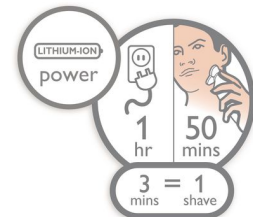

Uso sem fio - 50 minutos

Uma potente econômica bateria de íon de lítio proporciona mais sessões de barbear por carga. Carregue-o por uma hora e terá até 50 minutos de barbear. Carregue por três minutos e terá tempo o suficiente para se barbear uma vez.

Indicador de bateria com dois níveis

O visor de LED multinível mostra quando a bateria está fraca, quando uma nova cabeça é necessária e quando a trava para viagem está ativada. A trava para viagem evita que o produto ligue por acidente. Pressione qualquer botão por três segundos para ativar a trava para viagem, para que o produto não ligue acidentalmente. O símbolo de travamento vermelho mostra quando a trava para viagem está ativada.

asimpleswitch.com

Selo Verde da Philips

Produto Verde Philips, com EcoDesign aprovado internacionalmente e com auditoria KPMG. Os Produtos Verdes da Philips podem reduzir custos, o consumo de energia e as emissões de CO2. Como? Eles oferecem melhorias ambientais significativas em uma ou mais áreas Philips Verde — Eficiência energética, Embalagens, Substâncias perigosas, Peso, Reciclagem e descarte e Confiabilidade durante o período de vida útil. Obtenha mais informações sobre produtos verdes