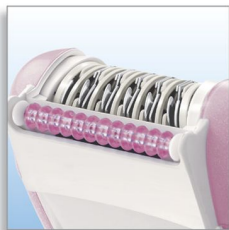

PHILIPS

Epilátor

Satinelle

HP6409/03

Satinelle Soft

Jemný epilátor s otočným masážnym systémom

Tento nový kompaktný Satinelle Soft má otočný masážny systém, ktorý uvoľní vašu pokožku a zjemní pocit z epilácie. Je odnímateľný pre jednoduché čistenie.

Dodatočný komfort s otočnou masážou

- Otočný masážny systém

Jemná pokožka po dlhé týždne

- Jedinečný epilačný systém Philips

Pohodlné skladovanie

- Vrátane cestovného puzdra

Pre citlivé miesta na tele

- Kryt pre veľmi citlivú oblasť

Pre hladké oholenie

- Dodatočná holiaca hlava

Hlavné prvky

Minimalizuje bolesť

Otočný masážny systém uvoľní vašu pokožku a zjemní pocit z epilácie. Je odnímateľný pre jednoduché čistenie.

Jedinečný epilačný systém

Jedinečný epilačný systém Philips trhá chlípky od koreňka, pričom zanechá vašu pokožku hladkú a bez chlípok po niekoľko týždňov. Chlípky, ktoré vyrastú, sú jemné a tenké.

Logistické údaje

Počet paliet (EÚ): 60 ks