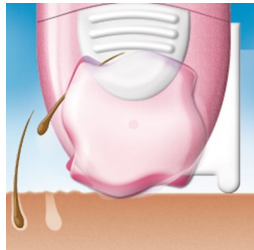

Dodatočný komfort s otočnou masážou

- Otočný masážny systém

Jemná pokožka po dlhé týždne

- Jedinečný epilačný systém Philips

Pohodlné skladovanie

- Vrátane cestovného puzdra

Pre citlivé miesta na tele

- Kryt pre veľmi citlivú oblasť

Pre hladké oholenie

- Dodatočná holiaca hlava

Hlavné prvky

Minimalizuje bolesť

Otočný masážny systém uvoľní vašu pokožku a zjemní pocit z epilácie. Je odnímateľný pre jednoduché čistenie.

Jedinečný epilačný systém

Jedinečný epilačný systém Philips trhá chlípky od koreňka, pričom zanechá vašu pokožku hladkú a bez chlípok po niekoľko týždňov. Chlípky, ktoré vyrastú, sú jemné a tenké.

Logistické údaje

Počet paliet (EÚ): 60 ks