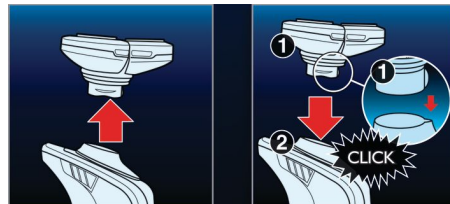

Система Super Lift&Cut

Встроенная система двойных лезвий электрической бритвы Philips приподнимает волосы, сбривая их максимально близко к поверхности кожи, что обеспечивает более чистое бритье.

Aquatec

Уплотнение Aquatec электробритвы позволяет выбрать наиболее комфортный способ бритья: сухое бритье или освежающее влажное бритье с использованием геля или пены для бритья.

SkinGlide

Бреющая поверхность блока SkinGlide электробритвы с низким коэффициентом трения плавно скользит по коже, обеспечивая особо чистое бритье.

Бритвенные головки Triple Track

Три бреющих кольца бритвенных головок Triple Track увеличивают площадь бритья на 50 % по сравнению с обычными роторными головками с одним бреющим кольцом.

Простая система снятия/фиксации